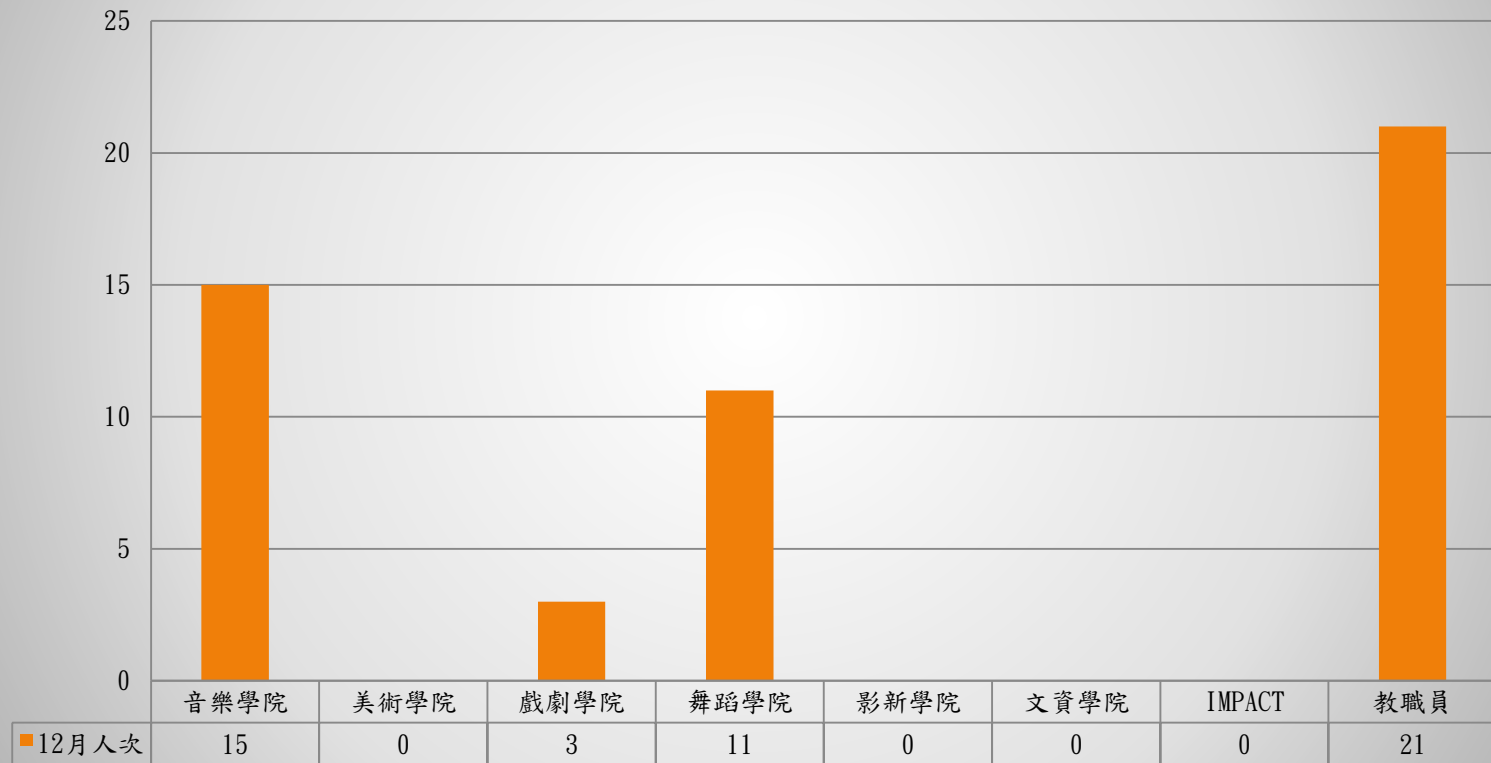

國立臺北藝術大學110年12月物理治療部位別人次統計

部位別總人次：64人次

國立臺北藝術大學110年12月物理治療項目別人次統計

項目別總人次：120人次

國立臺北藝術大學110年12月物理治療身分別人次統計

身分別總人次:50人次