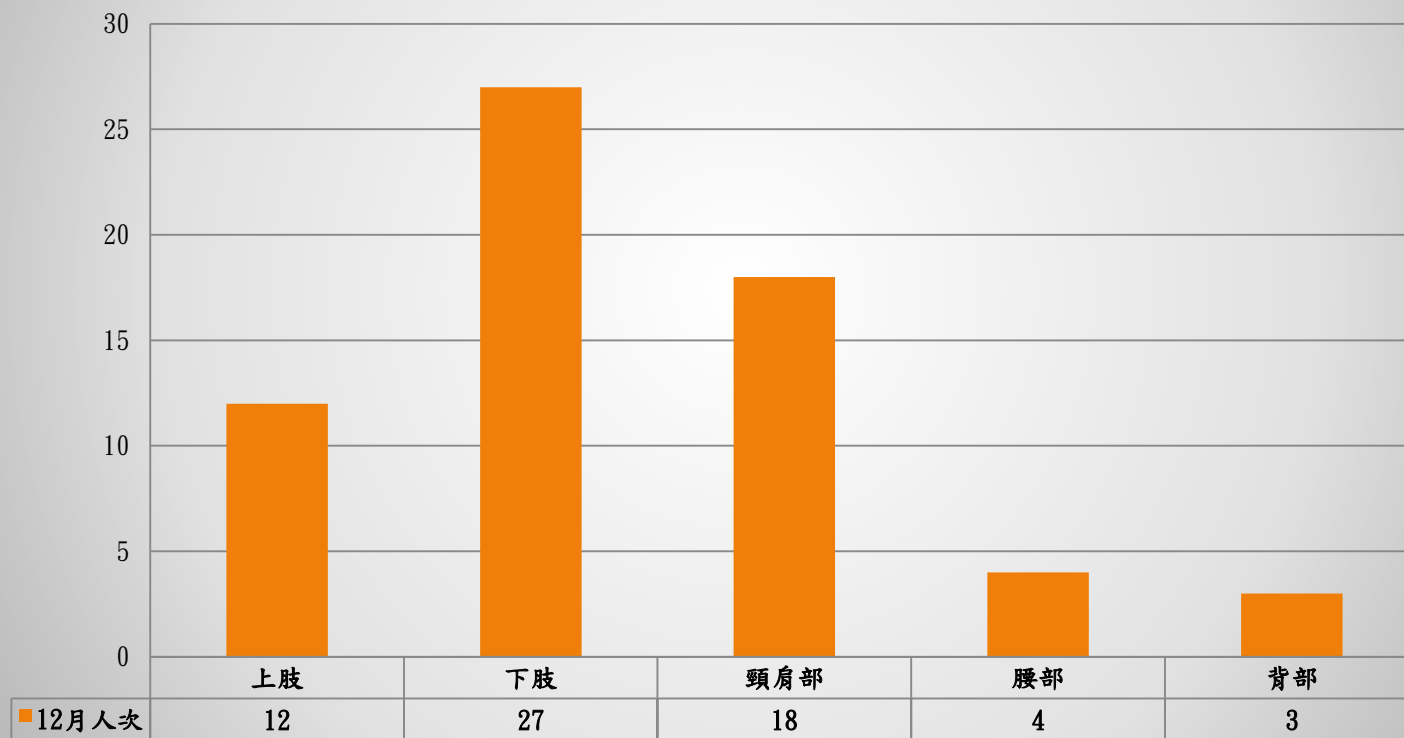

國立臺北藝術大學110年12月物理治療部位別人次統計

部位別總人次：64人次

國立臺北藝術大學110年12月物理治療項目別人次統計

項目別總人次：120人次

國立臺北藝術大學110年12月物理治療身分別人次統計

身分別總人次:50人次