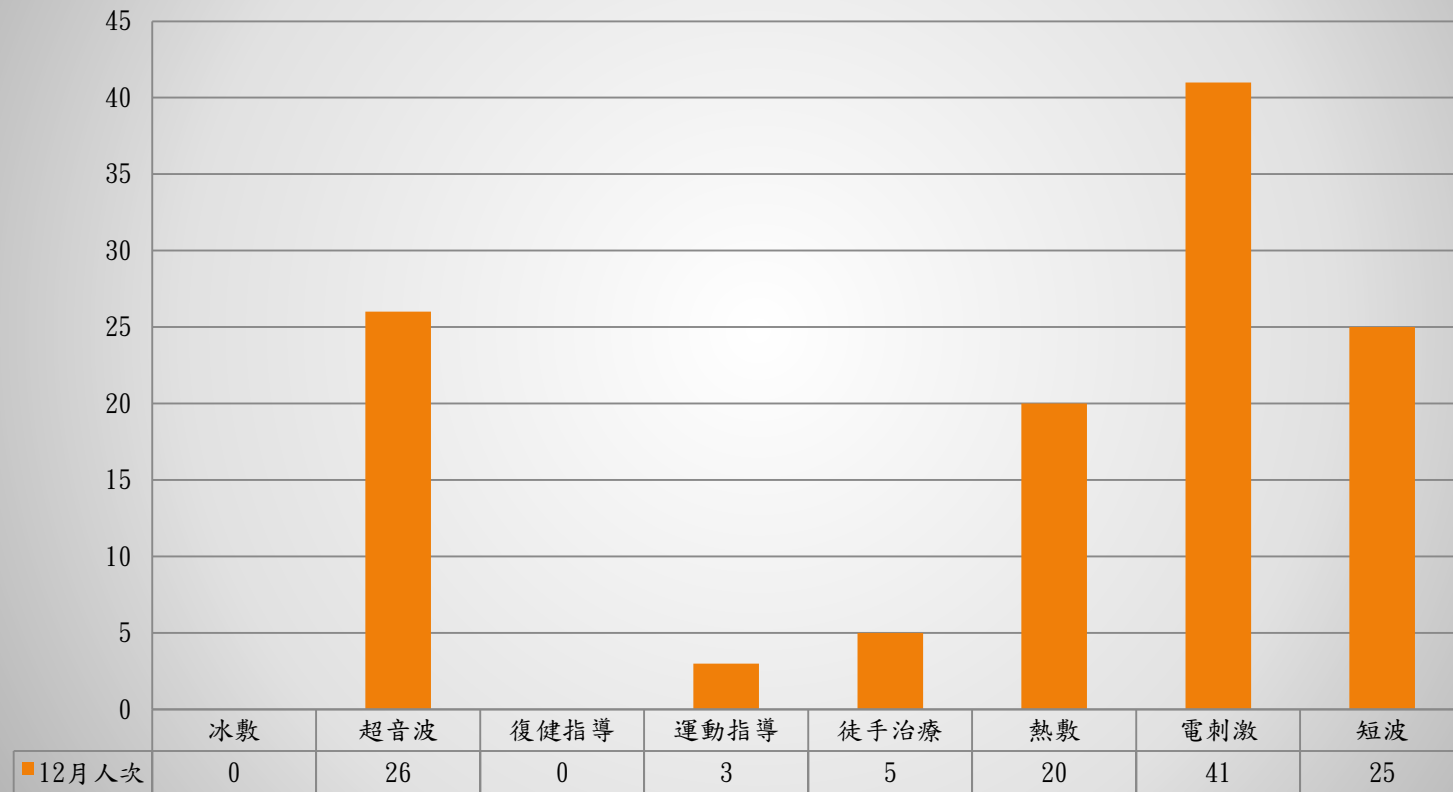

國立臺北藝術大學110年12月物理治療部位別人次統計

部位別總人次：64人次

國立臺北藝術大學110年12月物理治療項目別人次統計

項目別總人次：120人次

國立臺北藝術大學110年12月物理治療身分別人次統計

身分別總人次:50人次